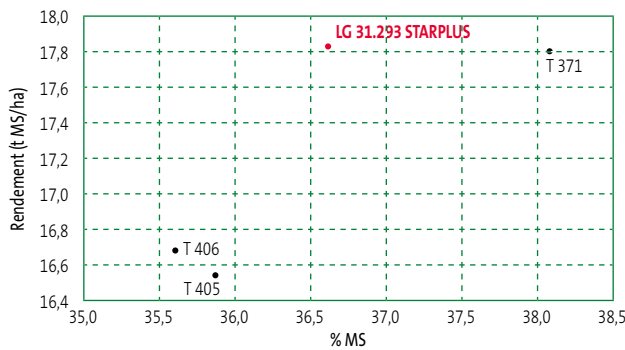

MAÏS FOURRAGE DEMI-PRÉCOCE 290-300

LG 31.293 STARPLUS

La sécurité pour votre stock fourrager

Description

Génétique : cornée-dentée
Indice de précocité : 290-300
Somme T°C à floraison : 930°C
Somme T°C à 32% MS : 1 520°C
(base 6/30)

Cycle de la plante

IMPLANTATION

- Bonne vigueur de départ.

PLANTE

- Plante de grande taille et massive.
- Insertion épi moyenne à haute.
- Floraison demi-précoce.

PROFIL MALADIES

- Bon profil fusariose.
- Bon comportement verse fin de cycle.

COMPOSANTES DE RENDEMENT

14 rangs

30-32 grains/rang

PMG : moyen

Preuves de rentabilité

LG 31.293 STARPLUS : Top performance en début de demi-précoce

T 371, T 405, T 406 : Témoins de groupe demi-précoce
Source : Réseau de développement LG