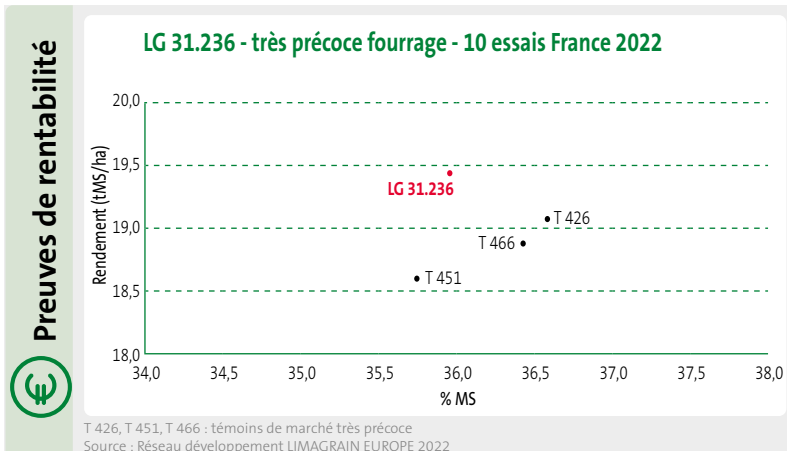

MAÏS FOURRAGE TRÈS PRÉCOCE

LG 31.236

**Rendement et énergie
en zone très précoce**

Description

Génétique : hybride 3 voies corné denté
Indice de précocité : 220 - 240
Somme T°C à floraison : 840 - 850 °C
(base 6/30)
Somme T°C à 32 % MS :
1 410 - 1 430 °C (base 6/30)

Cycle de la plante

IMPLANTATION

- Très bonne vigueur de départ

PLANTE

- Hauteur moyenne à haute
- Plante massive et feuillée
- Insertion épi irrégulière
- Floraison : milieu de SO

PROFIL MALADIES

- Helm. : PS/TPS
- CDI : PS
- Fusa moni. : TPS
- Fusa grami. : TPS
- Fusa tige : PS
- Verse : PS

COMPOSANTES DE RENDEMENT

- 12 - 14 rangs
- 28 grains
- PMG : moyen

**LG 31.236, c'est jusqu'à
+ 700 kg /témoin précoce fourrage,
soit + 56 €/ha***

* + 900 kg par rapport aux témoins, pour 15 t MS/ha et 80 €/ha

Les points forts

- Sécurité de levée grâce à sa vigueur de départ
- Maïs adapté à toutes les rations
- Maïs adapté à la méthanisation

Nos conseils

- Densité : entre 95 000 et 105 000 selon le potentiel de la parcelle
- Récolter entre 32 et 34 % MS pour valoriser au maximum sa valeur alimentaire

TOLÉRANCE STRESS HYDRIQUE

Stabilité et meilleure tolérance au manque d'eau par rapport aux témoins.

Mes Services LG sur LGseeds.fr, Pilotez votre récolte

Avec cet outil gratuit, déterminez votre date de récolte optimale en fonction du cycle de la plante.

Mes Services LG sur LGseeds.fr : jusqu'à + 90 €/ha⁽¹⁾

(1) Données pour 15 t MS/ha, 80 €/t MS