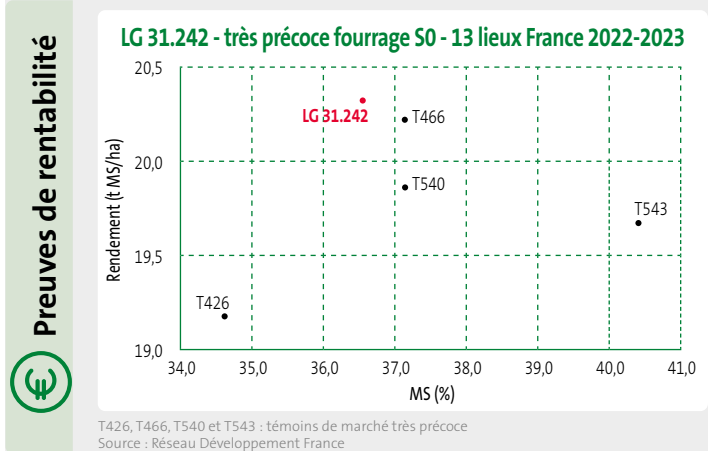

MAÏS FOURRAGE TRÈS PRÉCOCE

LG 31.242

Haut potentiel et sécurité en fin de S0

Description

Génétique : hybride 3 voies corné denté

Indice de précocité : 240

Somme T°C à floraison : 840 °C (base 6/30)

Somme T°C à 32 % MS : 1 440 °C (base 6/30)

Cycle de la plante

IMPLANTATION

- Bonne vigueur de départ

PLANTE

- Plante très haute
- Beau volume foliaire
- Insertion haute
- Floraison : fin de S0

PROFIL MALADIES

- Helm. : TPS/PS
- CDI : TPS
- Fusa moni. : TPS/PS
- Fusa grami. : TPS/PS
- Fusa tige : PS
- Verse : TPS/PS

COMPOSANTES DE RENDEMENT

- 12-14 rangs
- 28 grains/rang
- PMG : moyen

Ration à dominante maïs	Ration mixte	Ration à dominante fourragères
2/3 maïs + 1/3 fourragères	1/2 maïs + 1/2 fourragères	1/3 maïs + 2/3 fourragères

LG 31.242

LG 31.242, c'est jusqu'à + 600 kg/ha, soit + 60 €/ha*

* pour un maïs à 100 € t MS

Les points forts

- Sécurise le stock fourrager par un rendement élevé
- Très bon face aux différentes verses
- Adapté aux zones touchées par de l'helminthosporiose

Nos conseils

- Maïs adapté à toutes les rations
- Adapté à la méthanisation
- Conseil densité : selon le potentiel, de 95 000 à 110 000

Mes Services LG sur LGseeds.fr, Pilotez votre récolte

Avec cet outil gratuit, déterminez votre date de récolte optimale en fonction du cycle de la plante.

Mes Services LG sur LGseeds.fr : jusqu'à + 90 €/ha⁽¹⁾

(1) Données pour 15 t MS/ha, 80 €/t MS