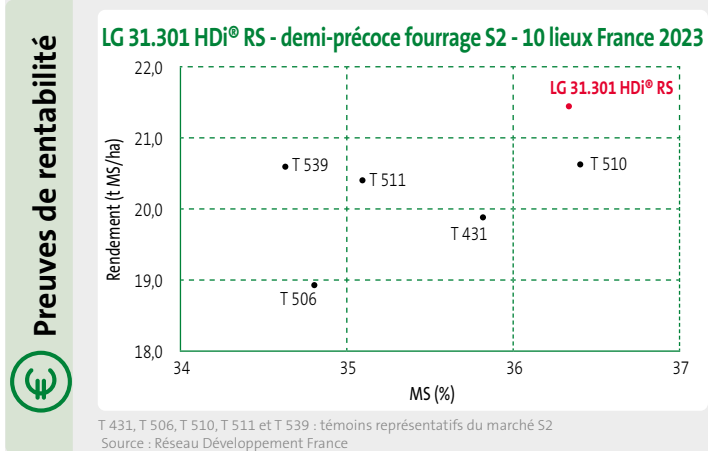

MAÏS FOURRAGE DEMI-PRÉCOCE

LG 31.301 HDi® RS

LA nouvelle référence HDi® :
Vigueur, Volume, Valeur

Description

Génétique : hybride 3 voies corné denté

Indice de précocité : 290-300

Somme T°C à floraison :
880 à 900 °C (base 6/30)

Somme T°C à 32 % MS :
1510 à 1520 °C (base 6/30)

Cycle de la plante

IMPLANTATION

- Excellente vigueur de départ : Rapid'START

PLANTE

- Plante flatteuse, haute avec volume (LG 31.295 HDi® + 25 cm)
- Épis bien fécondés
- Floraison : début S2 = LG 31.295 HDi®

PROFIL MALADIES

- Helm. : TPS/PS
- CDI : TPS/PS
- Fusa moni. : TPS/PS
- Fusa grami. : TPS/PS
- Fusa tige : TPS/PS
- Verse : PS

COMPOSANTES DE RENDEMENT

- 14 rangs
- 28-30 grains/rang
- PMG : moyen

LG 31.301 HDi® RS, c'est jusqu'à +1 t/ha, soit +100 €/ha*

*avec un maïs à 100€/t

Les points forts

- Vigueur de départ
- Valeur énergétique
- Haut rendement en début de S2

Nos conseils

- Adapté à toutes les rations
- Densité : entre 90 000 et 105 000 grains/ha selon le potentiel de la parcelle
- Récolter entre 32 et 34 % MS pour profiter au maximum de sa valeur alimentaire

hybrides HDi®
Maïs Hautement Digestibles

La gamme HDi®, s'étend du très précoce au très tardif, trouvez la variété adaptée à votre territoire

+ de rendement : + 600 kg de MS/ha⁽¹⁾
+ de lait produit : + 0,6 L lait/vache/jour⁽¹⁾

RS
Rapid'START

Un hybride Rapid'START a une **vigueur au départ supérieure à 110 % de la moyenne des témoins.**

1 000 à 2 000 pieds sauvegardés > Jusqu'à **+ 32 €/ha⁽¹⁾**

MAÏS TÉMOIN

MAÏS RAPID'START

TOLÉRANCE STRESS HYDRIQUE

Stabilité et meilleure tolérance au manque d'eau par rapport aux témoins.

(1) Données pour 15 t MS/ha, 80 €/t MS