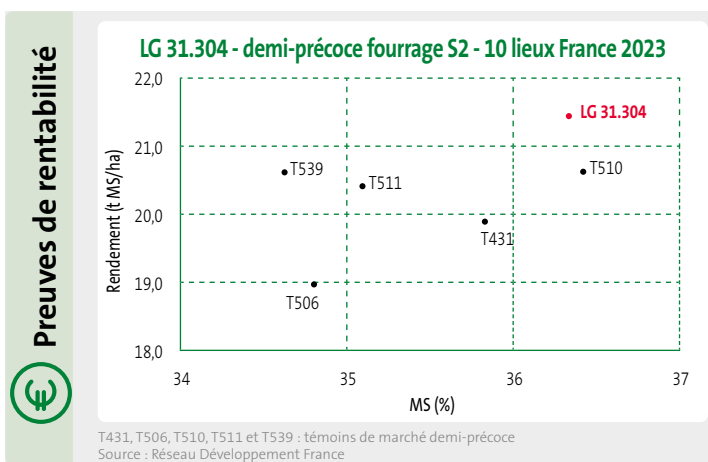

MAÏS FOURRAGE DEMI-PRÉCOCE

LG 31.304

Le potentiel et la régularité d'un grand

Description

Génétique : hybride 3 voies corné denté

Indice de précocité : 290-310

Somme T°C à floraison : 880 °C (base 6/30)

Somme T°C à 32 % MS :
1 510 à 1 520 °C (base 6/30)

Cycle de la plante

IMPLANTATION

- Très bonne vigueur de départ

PLANTE

- Plante haute et dressée
- Feuillage vert clair
- Épis réguliers et bien fécondés
- Insertion moyenne et régulière
- Floraison : cœur de S2 (LG 31.295 HDi® + 1 jour)

PROFIL MALADIES

- Helm. : MS
- CDI : TPS
- Fusa moni. : TPS/PS
- Fusa grami. : TPS/PS
- Fusa tige : TPS/PS
- Verse : PS

COMPOSANTES DE RENDEMENT

- 12-14 rangs
- 28 grains/rang
- PMG : moyen

Ration à dominante maïs	Ration mixte	Ration à dominante fourragères
2/3 maïs + 1/3 fourragères	1/2 maïs + 1/2 fourragères	1/3 maïs + 2/3 fourragères

← LG 31.304 →

LG 31.304, c'est jusqu'à
+ 1,2 t MS/ha,
soit **+ 120 €/ha***

* pour un maïs à 100 € t MS

Les points forts

- Haut niveau de rendement
- Très bonne vigueur de départ pour une installation facilitée
- Adapté à tout type de sol

Nos conseils

- Adapté à toutes les rations
- Adapté à la méthanisation
- Densité : de 90 000 à 100 000 selon le potentiel

Mes Services LG sur LGseeds.fr, Pilotez votre récolte

Avec cet outil gratuit,
déterminez votre date de récolte optimale
en fonction du cycle de la plante.

**Mes Services LG sur LGseeds.fr :
jusqu'à + 90 €/ha⁽¹⁾**

(1) Données pour 15 t MS/ha, 80 €/t MS