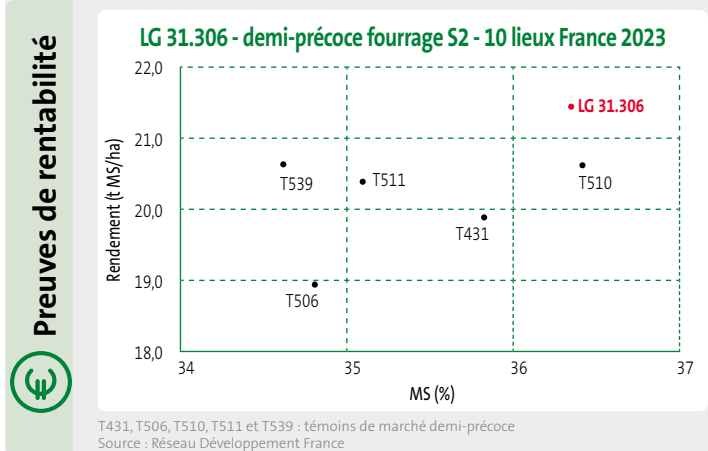

MAÏS FOURRAGE DEMI-PRÉCOCE

LG 31.306

Le rendement au service du stock fourrager

Description

Génétique : hybride 3 voies corné denté

Indice de précocité : 290-310

Somme T°C à floraison :

880 à 890 °C (base 6/30)

Somme T°C à 32 % MS :

1 520 à 1 530 °C (base 6/30)

Cycle de la plante

IMPLANTATION

- Très bonne vigueur de départ

PLANTE

- Plante très haute et dressée
- Feuillage vert clair
- Épis réguliers et bien fécondés
- Insertion moyenne et régulière
- Floraison : cœur de S2 (1 jour avant MOTIVI)

PROFIL MALADIES

- Helm. : MS
- CDI : TPS/PS
- Fusa moni. : TPS/PS
- Fusa grami. : TPS/PS
- Fusa tige : TPS/PS
- Verse : TPS/PS

COMPOSANTES DE RENDEMENT

- 12-14 rangs
- 28 grains/rang
- PMG : moyen

Ration à dominante maïs	Ration mixte	Ration à dominante fourragères
2/3 maïs + 1/3 fourragères	1/2 maïs + 1/2 fourragères	1/3 maïs + 2/3 fourragères

← LG 31.306 →

LG 31.306, c'est jusqu'à
+ 1,2 t MS/ha,
soit **+ 120 €/ha***

* pour un maïs à 100 € t MS

Les points forts

- Rendement élevé
- Très bonne vigueur de départ pour une installation facilitée
- Convient à tout type de sol

Nos conseils

- Adapté à toutes les rations
- Compatible avec la méthanisation
- Densité : de 90 000 à 100 000 selon le potentiel

Mes Services LG sur LGseeds.fr, Pilotez votre récolte

Avec cet outil gratuit,
déterminez votre date de récolte optimale
en fonction du cycle de la plante.

**Mes Services LG sur LGseeds.fr :
jusqu'à + 90 €/ha⁽¹⁾**

(1) Données pour 15 t MS/ha, 80 €/t MS