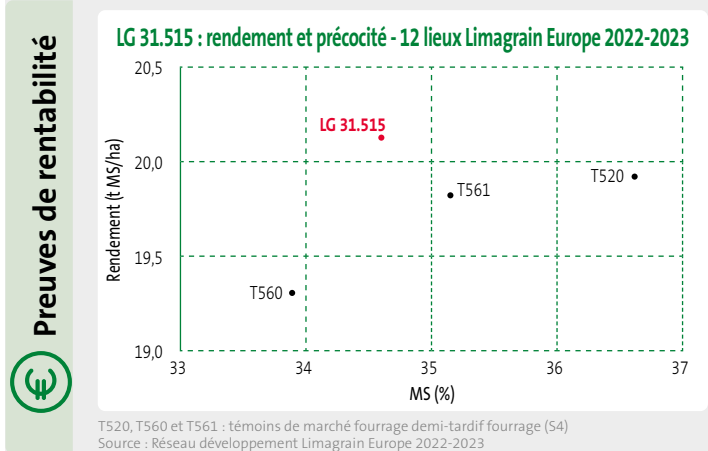

MAÏS FOURRAGE DEMI-TARDIF

LG 31.515

Potentiel de rendement et quantité d'amidon en tardif fourrage

Description

Génétique : hybride simple denté
Indice de précocité : 480 - 500
Somme T°C à floraison :
1 000 à 1 020 °C (base 6/30)
Somme T°C à 32 % MS :
1 650 à 1 670 °C (base 6/30)

Cycle de la plante

IMPLANTATION	PLANTE	PROFIL MALADIES	COMPOSANTES DE RENDEMENT
Bonne vigueur de départ	- Plante assez haute, look fourrage - Floraison : fin de groupe S4 - Bon Stay Green - Hauteur d'insertion épis moyenne	- CDI : TPS - Helm. : TPS - Verse : PS - Fusa épis : PS/TPS - Ustilago : PS/TPS - Fusa tige : PS	18 rangs 28-30 grains/rang - PMG : moyen

Ration à dominante maïs	Ration mixte	Ration à dominante fourragères
2/3 maïs + 1/3 fourragères	1/2 maïs + 1/2 fourragères	1/3 maïs + 2/3 fourragères

LG 31.515

LG 31.515, c'est jusqu'à + 400 kg/ha, soit + 40 €/ha*

* pour un maïs fourrage à 100 € t MS

Les points forts

- Assure le stock fourrager avec un rendement élevé
- Une valeur énergétique élevée orientée amidon
- Une sécurité quelques soient les conditions (vigueur et verse)

Nos conseils

- Densité: de 80 000 dans les potentiels les plus faibles à 90 000 dans les situations irriguées à hauts potentiels.

Mes Services LG sur LGseeds.fr, Pilotez votre récolte

Avec cet outil gratuit, déterminez votre date de récolte optimale en fonction du cycle de la plante.

Mes Services LG sur LGseeds.fr : jusqu'à + 90 €/ha⁽¹⁾

(1) Données pour 15 t MS/ha, 80 €/t MS