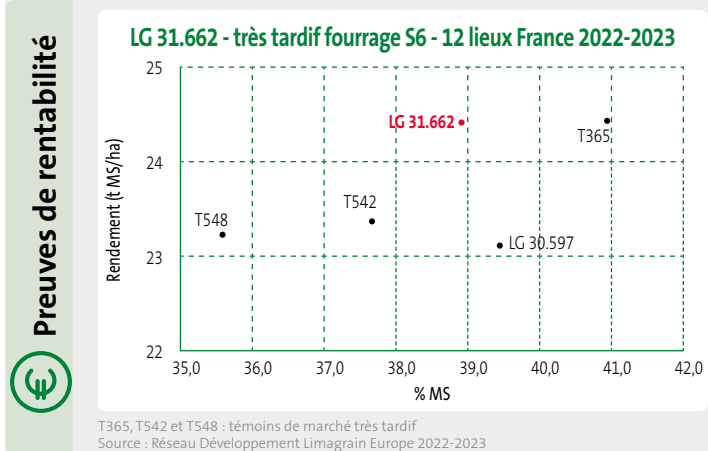

MAÏS FOURRAGE TRÈS TARDIF

LG 31.662

Fourrage très tardif pour éleveurs et méthaniseurs

Description

Génétique : hybride simple denté
Indice de précocité : 580-600
Somme T°C à floraison : 1 000 °C (base 6/30)
Somme T°C à 32 % MS : 1 800 °C (base 6/30)

Cycle de la plante

IMPLANTATION

- Très bonne vigueur de départ

PLANTE

- Plante moyenne à haute
- Hauteur insertion moyenne et régulière
- Bel épi régulier en 18 rangs
- Grain orange denté légèrement vitreux
- Floraison : début de S6 (2 jours après PO725)

PROFIL MALADIES

- Helm. : TPS
- CDI : TPS
- Fusa moni. : PS
- Fusa grami. : PS
- Fusa tige : PS
- Verse : PS

COMPOSANTES DE RENDEMENT

- 18 rangs
- 36 grains/rang
- PMG : moyen

Ration à dominante maïs	Ration mixte	Ration à dominante fourragères
2/3 maïs + 1/3 fourragères	1/2 maïs + 1/2 fourragères	1/3 maïs + 2/3 fourragères

← LG 31.662 →

LG 31.662, c'est jusqu'à
+ 900 kg MS/ha,
soit + 90 €/ha*

* pour un maïs à 100 € t MS

Les points forts

- Haut niveau de rendement
- Bonne vigueur de départ pour une installation facilitée
- Bonne tolérance à l'helminthosporiose

Nos conseils

- Maïs adapté à toutes les rations
- Maïs adapté à la méthanisation
- Densité : de 80 000 à 90 000 selon le potentiel

Mes Services LG sur LGseeds.fr, Pilotez votre récolte

Avec cet outil gratuit,
déterminez votre date de récolte optimale
en fonction du cycle de la plante.

**Mes Services LG sur LGseeds.fr :
jusqu'à + 90 €/ha⁽¹⁾**

(1) Données pour 15 t MS/ha, 80 €/t MS