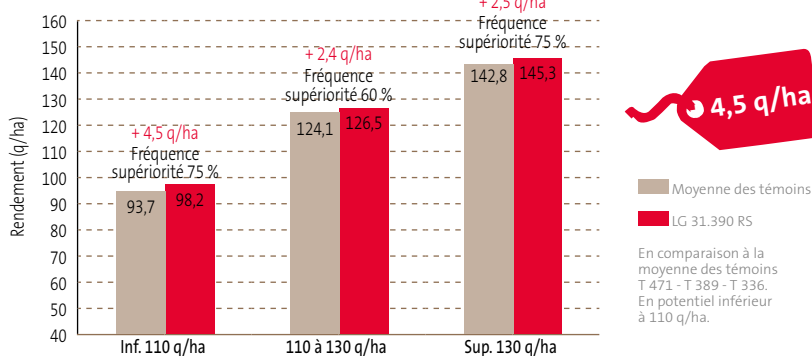

PLANTE

- Plante développée
- Port de feuille semi-dressé
- Floraison fin de groupe G3
- Un épi sain et régulier
- Insertion épis moyenne
- PS à la verse

PROFIL MALADIES

- Bon profil sanitaire général
- Fusariose moniliforme : TPS
- Helminthosporiose : PS

COMPOSANTES DE RENDEMENT

16 rangs

30 à 32 grains/rang

PMG : moyen

Preuves de rentabilité

LG 31.390 RS : La régularité de performance par potentiel - toujours plus productif

Source : Développement LG 2017 à 2019

LG 31.390 RS c'est jusqu'à

+ 65 €/ha*

*Moyenne des témoins en stress hydrique marqué (base LG Développement 2017 à 2019)

Les points forts

- Le potentiel de rendement
- Performant en grain et en fourrage
- La souplesse des performances : nombre de grains/m²
- Bonne vigueur de départ
- Très bonne efficacité en situation de stress hydrique

Nos conseils

- Pour optimiser le nombre de grains/m², cibler la bonne densité récolte en fonction du potentiel de la parcelle
- Densité semis :
 - Faible potentiel <100 : 77 000 à 80 000
 - Potentiel moyen 100-130 : 85 000 à 90 000
 - Fort potentiel >130 : 92 000