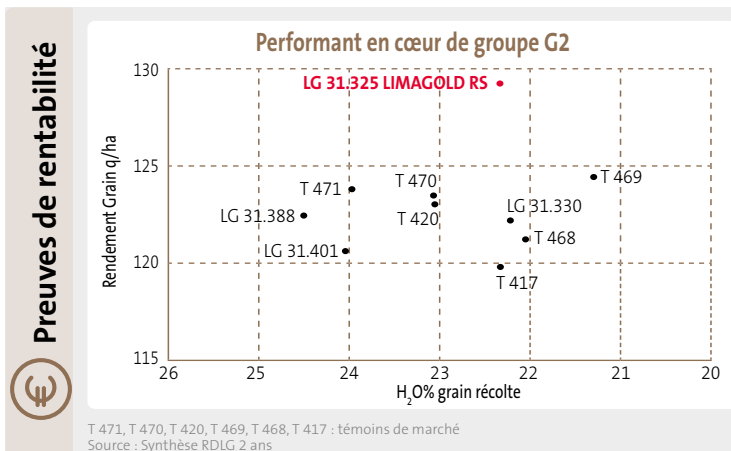

MAÏS GRAIN DEMI-PRÉCOCE G2

LG 31.325 LIMAGOLD RS

Performant et régulier en toutes conditions

Description

Génétique : hybride simple denté
Précocité : 320 - 330
Somme T°C à floraison : 920 °C
Somme T°C à 32 % d'H₂O : 1 805 °C

Document imprimé sur un papier issu d'une forêt gérée durablement (PEFC).

Document imprimé sur un papier issu d'une forêt gérée durablement (PEFC).

Cycle de la plante

IMPLANTATION

- Vigueur de départ : très bonne
- Bonne tolérance au froid
- Densité semis : en cours
- Couverture rapide de l'entre rangs

PLANTE

- Hauteur : courte à moyenne
- Port de feuille : dressé
- Floraison : précoce
- Maturité : cœur G2
- Insertion épis : moyenne
- Grain : denté

PROFIL MALADIES

- Bon profil sanitaire général
- CDI : TPS
- Helminthosporiose : PS à TPS
- Fusariose : PS
- Verses : PS

COMPOSANTES DE RENDEMENT

- 16 rangs
- 32 grains/rang
- PMG : moyen

LG 31.325 LIMAGOLD RS c'est jusqu'à
+ 65 €/ha*

* en comparaison de la moyenne de la base réseau développement sur 2 ans

Les points forts

- Très bonne vigueur de départ
- Une floraison précoce
- Très bon rapport entre le nombre de grains et le PMG
- Excellent comportement sanitaire tout au long du cycle

Nos conseils

- Marché grain à haut niveau de potentiel
- Tout niveau de potentiel
- Variété très adaptée pour les semis de type Esquive Sud-Ouest

TOLÉRANCE À LA VERSE

Meilleure tolérance à la verse.

TOLÉRANCE STRESS HYDRIQUE

Stabilité et meilleure tolérance au manque d'eau par rapport aux témoins.

RÉGULARITÉ PERFORMANCE

Capacité à performer avec régularité quelles que soient les conditions (lieux ou années).