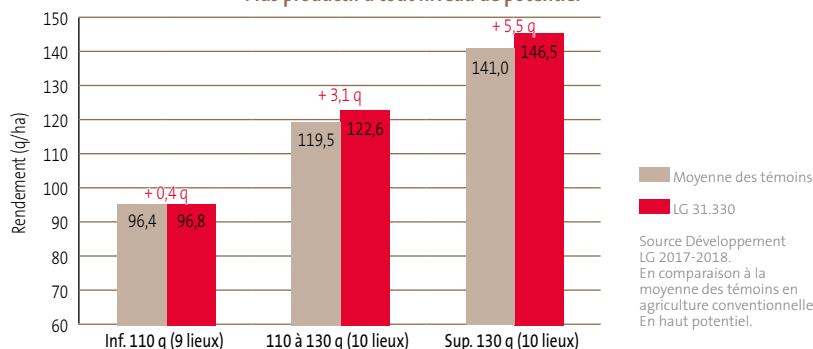

#### PROFIL MALADIES

- Profil sanitaire général de très bon niveau
- Fusariose épis : très peu sensible

#### COMPOSANTES DE RENDEMENT

16 rangs

30 - 32 grains/rang

PMG : moyen

### Preuves de rentabilité

#### LG 31.330 : La régularité de performance par potentiel

Plus productif à tout niveau de potentiel

LG 31.330 c'est jusqu'à

+ 70 €/ha\*

\*En comparaison à la moyenne des essais. En potentiel supérieur à 130 q. Base développement LG 2017-2018 cours du maïs retenu à 140 euros/tonne