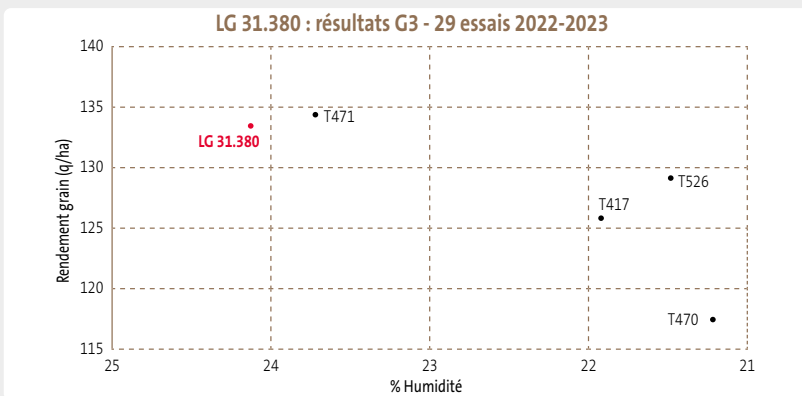

MAÏS GRAIN DEMI-PRÉCOCE À DEMI-TARDIF

LG 31.380

Régularité et tolérance stress hydrique en fin de G3

Description

Génétique : hybride simple denté

Indice de précocité : 380

Somme T°C à floraison : 850 °C (base 6/30)

Somme T°C à 32 % H₂O : 1 840 °C (base 6/30)

Cycle de la plante

IMPLANTATION

- Bonne vigueur de départ

PLANTE

- Plante de taille moyenne
- Hauteur insertion épi moyenne
- Épis réguliers et bien fécondés
- Floraison fin de G3
- Bonne dessiccation

PROFIL MALADIES

- Helminthosporiose : TPS/PS
- CDI : TPS
- Fusariose moni. : TPS/PS
- Fusariose gramin. : TPS/PS
- Fusariose tige : PS
- Verse : TPS/PS

COMPOSANTES DE RENDEMENT

16 - 18 rangs

28 - 30 grains/rang

PMG : moyen

Preuves de rentabilité

T417, T470, T471 et T526 : témoins de marché groupe G3
Source : Réseau d'essais Limagrain Europe 2022-2023