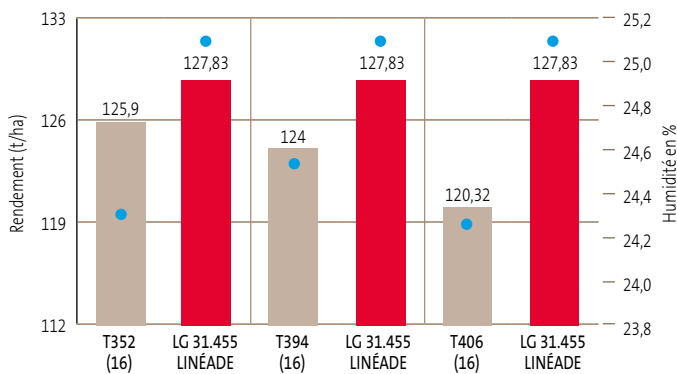

MAÏS GRAIN DEMI-TARDIF G4 450 À 470

LG 31.455 LINÉADE

Top performance grain

Description

Génétique : simple-dentée

Indice de précocité : 450 à 470

Somme T°C à floraison : 985°C

Somme T°C à 32 % H₂O : 1900/1920°C

Cycle de la plante

IMPLANTATION

- Bonne vigueur de départ
- Adaptée à tous les types de sol

PLANTE

- Hauteur : moyenne
- Port de feuille semi-retombant
- Floraison type cœur G4
- Épi de qualité
- Insertion moyenne à basse
- Très peu sensible à la verse

PROFIL MALADIES

- Très peu sensible CDI
- Très peu sensible à la verse
- Bon comportement à l'helminthosporiose

COMPOSANTES DE RENDEMENT

18 rangs

30 - 32 grains/rang

PMG : intermédiaire

Preuves de rentabilité

LG 31.455 LINÉADE : plus performant que les témoins de marché