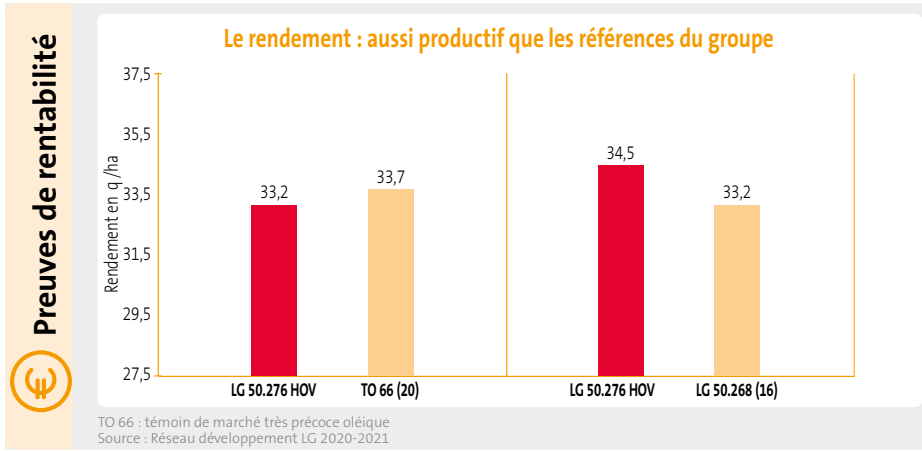

TOURNESOL OLÉIQUE
TRÈS PRÉCOCE

LG 50.276 HOV

Le plus riche en huile des très précoces !

Description

- Hauteur : plante courte
- Masse foliaire : assez forte
- Capitule : bombé, semi-dressé
- Vigueur de départ : très bonne

Cycle de la plante

IMPLANTATION

- Vigueur de départ : très bonne
- Masse foliaire : assez forte
- Densité pieds levés : 78 à 82 000 en bonnes conditions, 72 à 78 000 en irrigation limitante

PLANTE

- Hauteur : plante courte
- Floraison : très précoce
- Maturité : très précoce
- Masse foliaire : assez forte
- Bonne fécondation
- Capitule : bombé, semi-dressé

PROFIL MALADIES

- Résistance mildiou de type RM8
- Orobanche : résistant A à G
- Verse : PS
- Phomopsis : PS
- Phoma : PS
- Verticillium : TPS

COMPOSANTES DE RENDEMENT

- Potential de rendement : bon et régulier
- Teneur en huile : 47 à 49 %
- Teneur en acide oléique : 88 % et plus
- PMG : 55 à 62 g

LG 50.276 HOV c'est jusqu'à
+ 60 €/ha*

*En comparaison vs LG 50.268 HOV. Base 480€/t

Les points forts

- Profil sanitaire solide tout au long du cycle
- Dessiccation rapide du grain
- Associe précocité et richesse en huile

Nos conseils

- Visez 70 à 80 000 pieds récolte en fonction du potentiel de votre parcelle
- Augmentez de 20 % votre objectif de pieds récolte et optez pour un écartement de 50 à 60 cm

TOLÉRANCE STRESS HYDRIQUE

RÉSISTANCE OROBANCHE A-G

TPS VERTICILLIUM

LG identifie les meilleures variétés face au stress hydrique pour plus de performance rendements et huile même dans les situations les plus difficiles.

La gamme LG est génétiquement résistante aux 7 races d'orobanche connues à ce jour. La construction multigénique sécurise au maximum les rendements en situation d'infestation.

En plus de l'agronomie, seule la génétique permet de contenir le pathogène verticillium. LG identifie les variétés de niveau TPS pour les bassins les plus impactés.