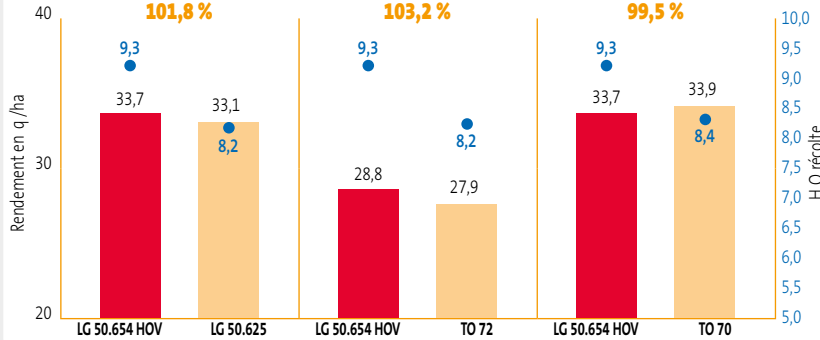

Cycle de la plante

IMPLANTATION

- Bonne vigueur de départ et une couverture rapide de l'entre-rangs
- Densité pieds récolte : 55 à 65 000 pieds en fonction du potentiel hydrique de votre parcelle
- Indice masse foliaire forte
- Indice persistance foliaire bonne

PLANTE

- Hauteur : plante courte
- Floraison : demi-tardive
- Maturité : demi-précoce à demi-tardive
- Masse foliaire : forte
- Capitule : semi-retombant
- Bonne tenue de tige

PROFIL MALADIES

- Résistance mildiou de type RM8 (R714 et 714 PL8)*
- Orobanche : résistant A à E
- Phomopsis : TPS/PS
- Phoma : PS
- Verticillium : TPS

COMPOSANTES DE RENDEMENT

- Potentiel de rendement : très bon et très régulier
- Teneur en huile : 48 %
- Teneur acide oléique : 86 à 88 %
- PMG : moyen

Preuves de rentabilité

Un rendement à la hauteur des meilleures références demi-précoces à demi-tardives