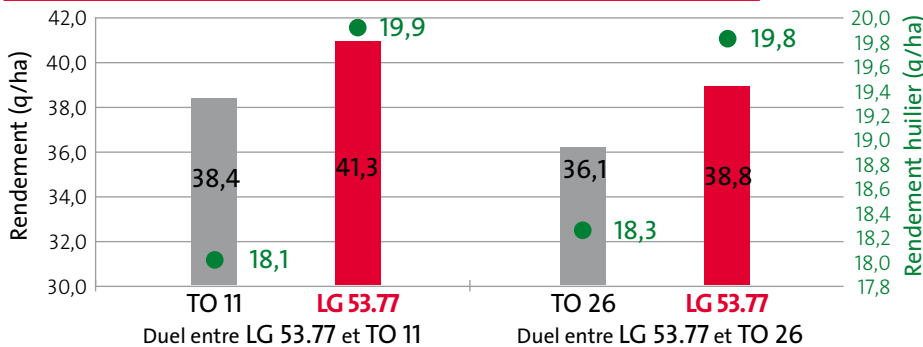

Plus de rendement grain et huilier

TO 11 : témoin historique groupe précoce - TO 26 : témoin de marché précoce
Source : Données développement LG 2010 - 2011 : 20 lieux

LG - Semences Hybrides & Fourragères

23, boucle de la Ramée - BP 13
38 291 SAINT-QUENTIN-FALLAVIER Cedex
Tél. 04 74 95 40 50 - Fax 04 74 95 40 60

www.lgseeds.fr

Bonification Phomopsis : + 1,5 pt

Plus productif et plus riche en huile.

• Cotation finale CTPS : 125 % /témoins.

Blé Orge Tournesol Maïs Fourragères

Créer pour votre rentabilité